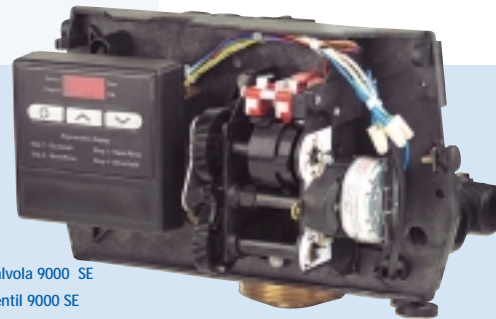

ELEKTRONISCHE STEUERUNG 3200 ET

- 7-Stellige Digitalanzeige. LED gesteuerte Zustandsübersicht.
- Kontinuierliche Speicherung der Daten (Durchsatz, Verbrauch, ...).
- Zeit- oder mengengesteuerte (sofortige- oder verzögerte-) Regeneration.
- Regenerationsauslösung oder -abspernung durch einem externen Signal möglich.
- Zwei Relais zur externen Ansteuerung (Dosierpumpen, Absperrventile, ...).
- Zwangsregeneration nach Tagen oder Volumen.
- Spannungsversorgung : - 24 V/50 Hz oder 60 Hz
- Maximale Stromaufnahme : 6A.
- Betriebstemperatur : von 0°C bis 50°C.

3200 ET

- Contatore 2" con Programmatore 3200 ET
- 2" Wasserzähler mit 3200 ET Steuerung

- Valvola 2930 con Programmatore 3200 ET
- Ventil 2930 mit 3200 ET Steuerung

PROGRAMMATORE ELETTRONICO 3200 ET

- Visualizzazione luminosa a 7 cifre + LED indicatore di posizione.
- Registrazione in continuo dei dati (portate, consumo, ...)
- Rigenerazione cronometrica o volumetrica (immediata o ritardata).
- Possibilità di bloccare o lanciare una rigenerazione con un segnale esterno.
- Due uscite ausiliarie per i pilotaggi esterni (pompa dosatrice, elettrovalvola, ...).
- Forzatura calendaria o volumetrica.
- Specificazioni elettroniche :
 - 24V/50 Hz o 60 Hz
 - Corrente massimo : 6A.
- Temperatura di funzionamento : 0°C fino a 50°C.

SE

- Valvola 5000 SE
- Ventil 5000 SE

- Valvola 9000 SE
- Ventil 9000 SE

PROGRAMMATORE ELETTRONICO SE

- luminosa a 4.
- Cicli regolabili separatamente.
- Regolazione della capacità.
- Rigenerazione cronometrica ou volumetrica (immediata o ritardata).
- Scelta delle unita di visualizzazione.
- Forzatura calendaria.
- Specificazioni elettroniche : 24V/50 Hz ou 60 Hz.
- Temperatura di funzionamento : 0°C fino a 43°C.