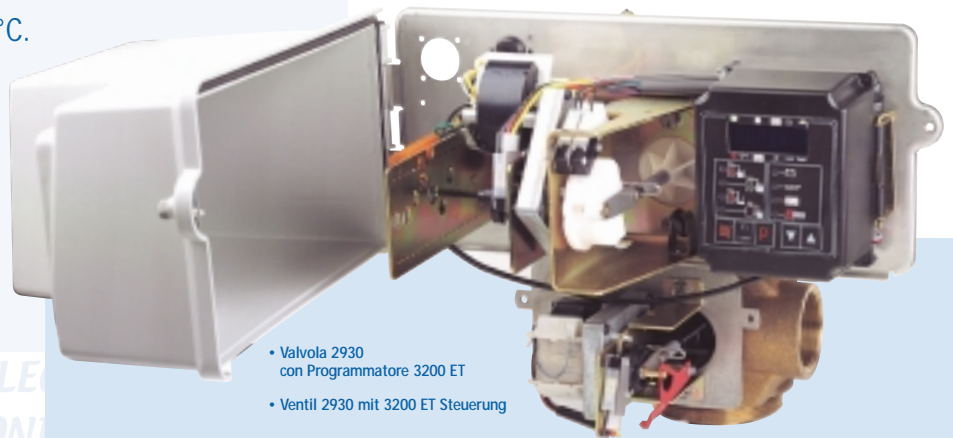

ELEKTRONISCHE STEUERUNG 3200 ET

- 7-Stellige Digitalanzeige. LED gesteuerte Zustandsübersicht.
- Kontinuierliche Speicherung der Daten (Durchsatz, Verbrauch, ...).
- Zeit- oder mengengesteuerte (sofortige- oder verzögerte-) Regeneration.
- Regenerationsauslösung oder -abspernung durch einem externen Signal möglich.
- Zwei Relais zur externen Ansteuerung (Dosierpumpen, Absperrventile, ...).
- Zwangsregeneration nach Tagen oder Volumen.
- Spannungsversorgung : - 24 V/50 Hz oder 60 Hz
- Maximale Stromaufnahme : 6A.
- Betriebstemperatur : von 0°C bis 50°C.

3200 ET

- Contatore 2" con Programmatore 3200 ET
- 2" Wasserzähler mit 3200 ET Steuerung

- Valvola 2930 con Programmatore 3200 ET
- Ventil 2930 mit 3200 ET Steuerung

PROGRAMMATORE ELETTRONICO 3200 ET

- Visualizzazione luminosa a 7 cifre + LED indicatore di posizione.
- Registrazione in continuo dei dati (portate, consumo, ...)
- Rigenerazione cronometrica o volumetrica (immediata o ritardata).
- Possibilità di bloccare o lanciare una rigenerazione con un segnale esterno.
- Due uscite ausiliarie per i pilotaggi esterni (pompa dosatrice, elettrovalvola, ...).
- Forzatura calendaria o volumetrica.
- Specificazioni elettroniche :
 - 24V/50 Hz o 60 Hz
 - Corrente massimo : 6A.
- Temperatura di funzionamento : 0°C fino a 50°C.

ALL RIGHTS RESERVED
REPRODUCTION INTERDITE
REPRODUKTION VERBOTEN
RIPRODUZIONE PROIBITA

ELEKTRONISCHE STEUERUNG SE

- 4-Stellige Digitalanzeige.
- Frei einstellbare Zykluszeiten.
- Kapazitätseinstellung.
- Zeit- oder mengengesteuerte (sofortige- oder verzögerte-) Regeneration.
- Auswahl vom Anzeigeformat.
- Zeitliche Zwangsregeneration (nach Tagen).
- Spannungsversorgung : 24 V/50 Hz oder 60 Hz.
- Betriebstemperatur : von 0°C bis 43°C.